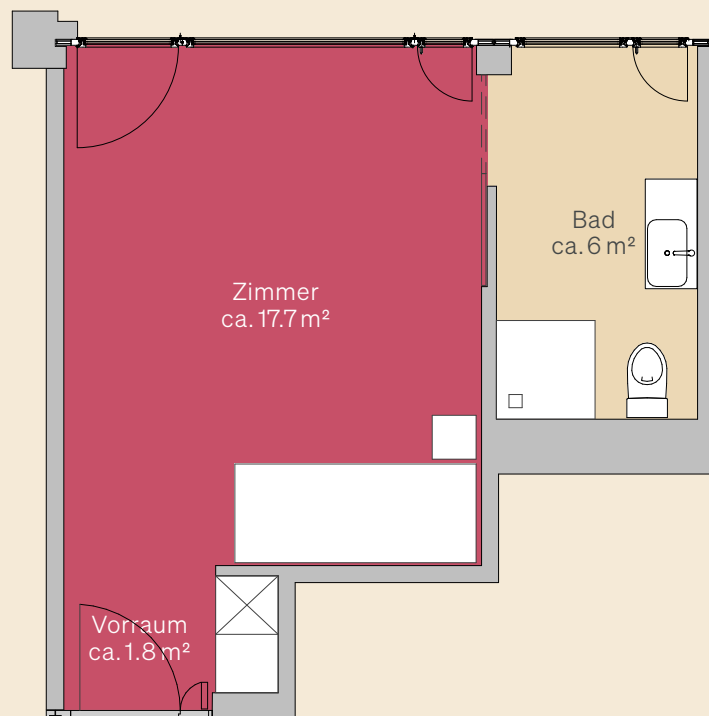

Weiherhaus

Pflegezimmer «Nord», ca. 26 m²

Übersicht «Weiherhaus»

Masstab:

0m 1m 2m 3m